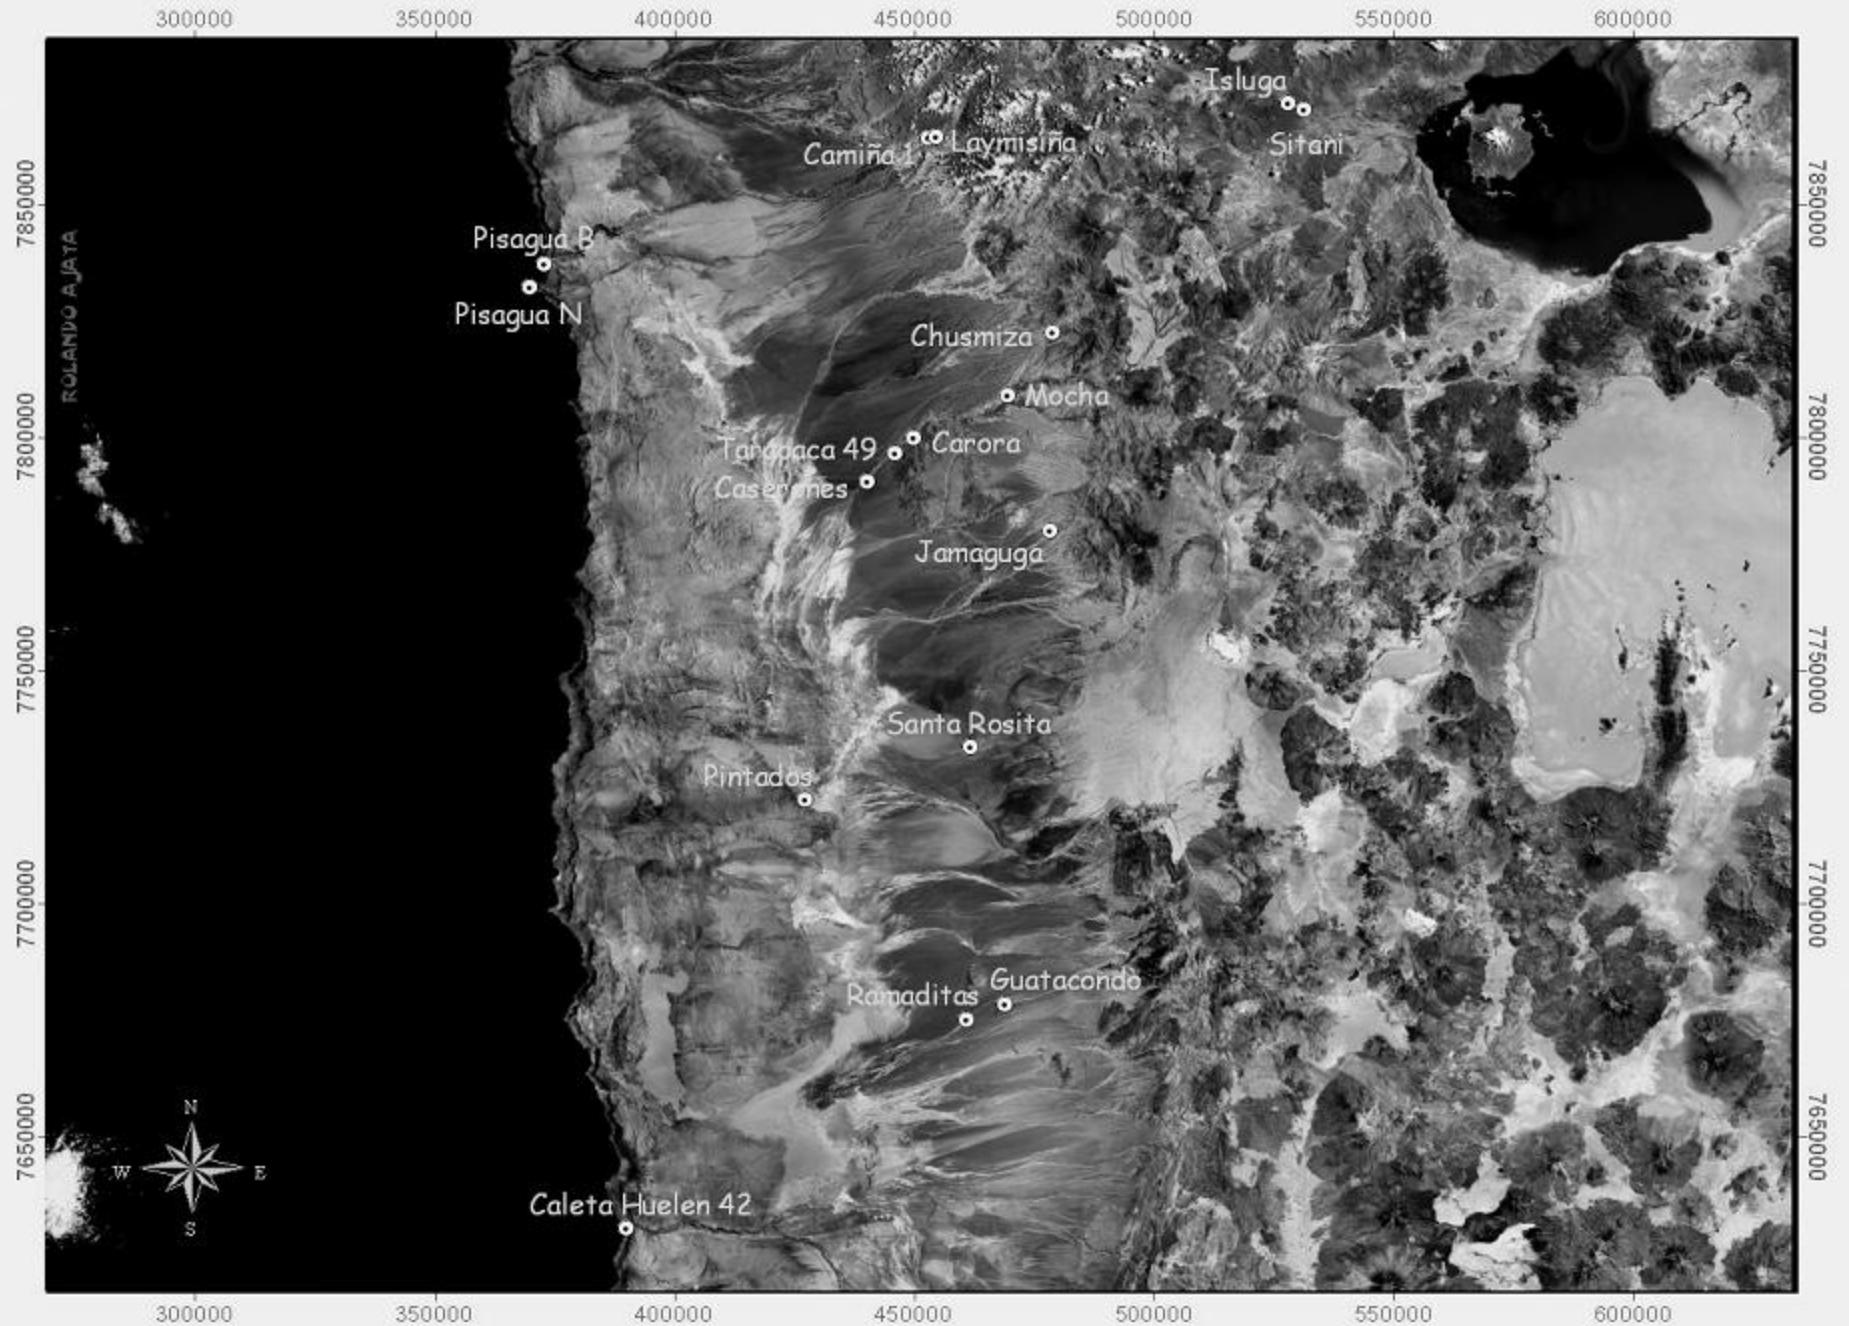

# Principales asentamientos arqueológicos en la región Pica-Tarapacá

0 30 60 90 Kilometers