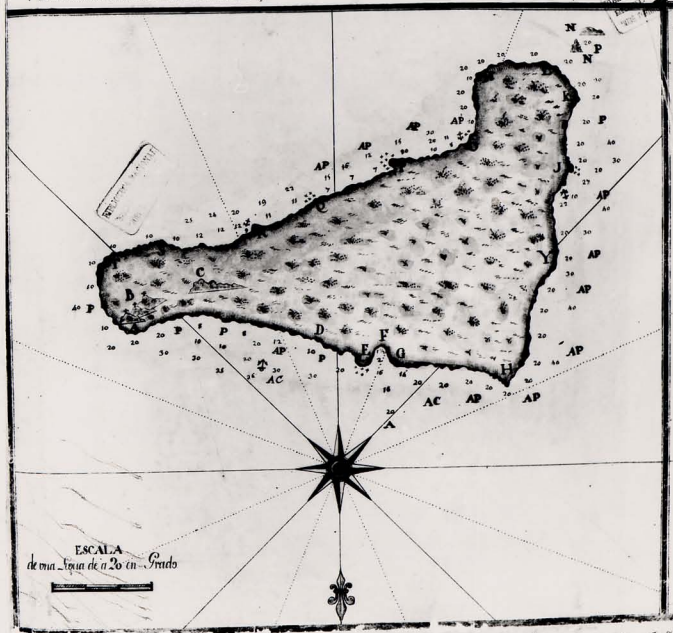

Perspectiva de la Ensenada vista desde el punto F en que estubo

Plano de la Isla de San Carlos descubierta el 13 de Noviembre de 1776 por los Navios de su Magestad del mando del Capitan de Fraga tu D^o Phelipe Gonzalez Haedo de Orden del Excmo Señor D^o Manuel de Amat y Junient Virrey Gov^{or} y Capitan General de estos Reynos